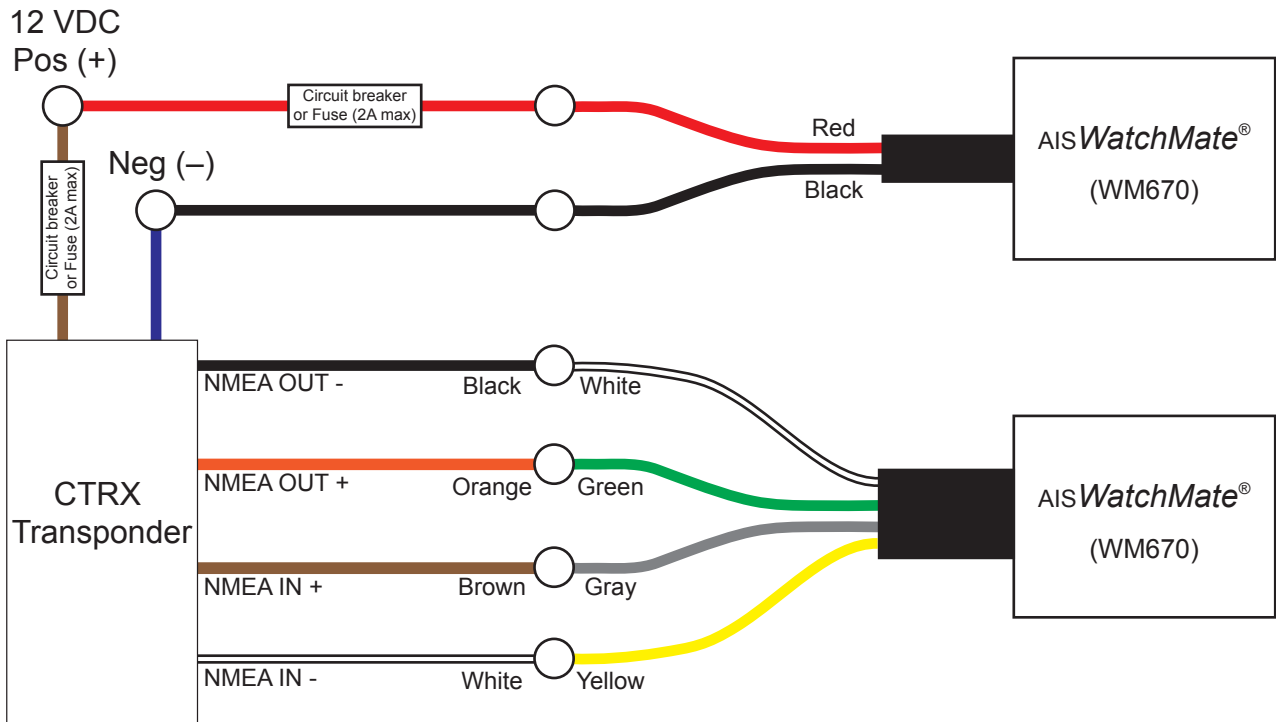

AIS WatchMate 670

CTRX Transponder Wiring Diagrams

Optional chart plotter/radar or external alarm